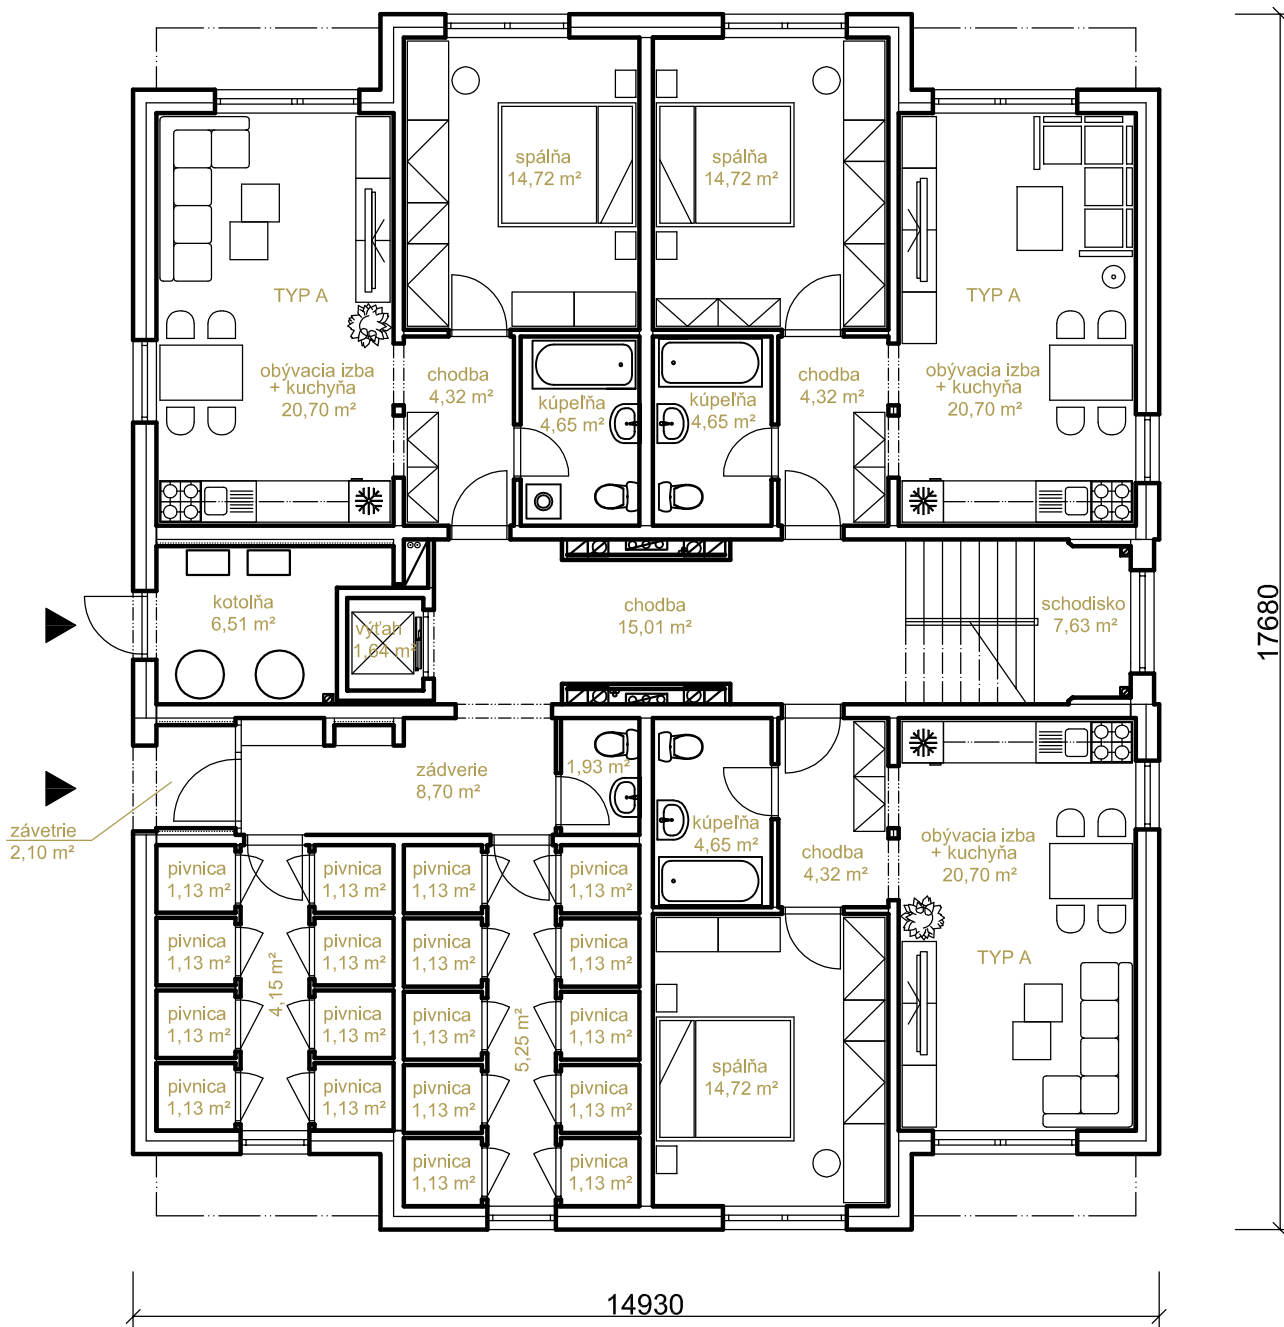

# Rezidencia Radlinského

PÔDORYS 1.NP

## TYP A - 2-izbový byt

- úžitková plocha : 44,39 m<sup>2</sup>
- pivnica : 1,13 m<sup>2</sup>
- Σ 45,52 m<sup>2</sup>

## Identifikačné údaje :

Zastavaná plocha byt. domu : 248,0 m<sup>2</sup>  
 Celková plocha bytov v dome : 912,0 m<sup>2</sup>  
 Plocha spoločných priestorov : 144,0 m<sup>2</sup>  
 Celková úžitková plocha domu : 1056,0 m<sup>2</sup>

## Počet bytov :

	počet	obyt. plocha	balkón	terasa	pivnica	spolu
TYP A	3	44,39			1,13	45,52
TYP B	11	44,39	2,91		1,13	48,43
TYP C	3	51,41	2,91		1,13	55,45
TYP D	1	46,55		21,86	1,13	72,00