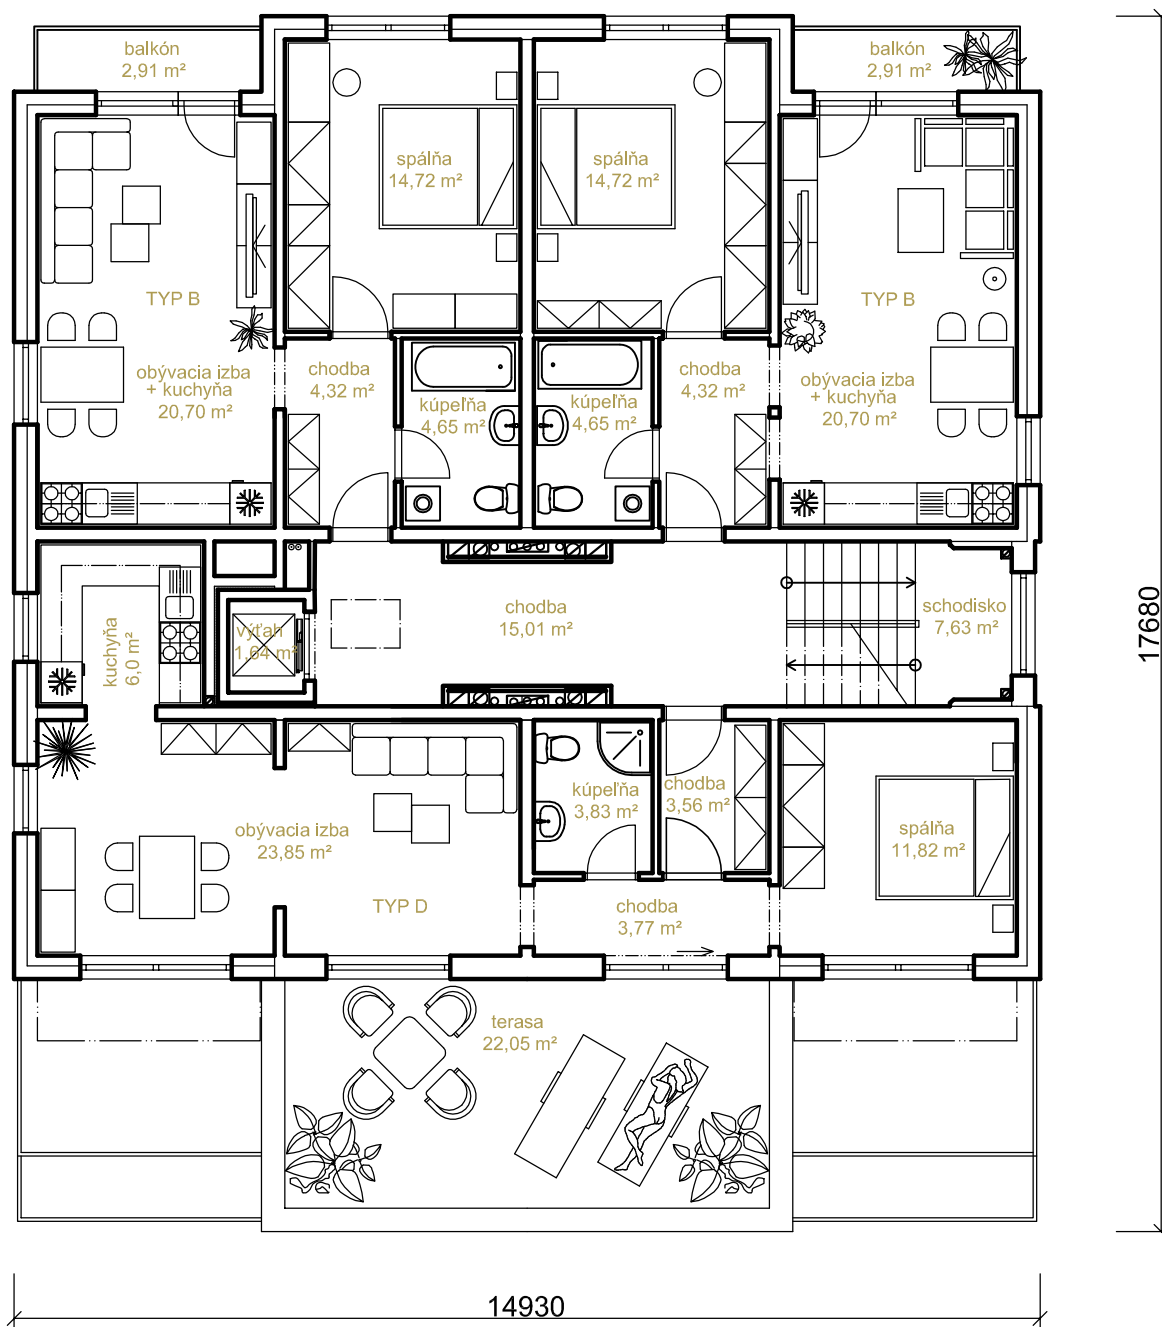

# Rezidencia Radlinského

PÔDORYS 5.NP

## TYP B - 2-izbový byt

- úžitková plocha : 44,39 m<sup>2</sup>
- balkón : 2,91 m<sup>2</sup>
- pivnica : 1,13 m<sup>2</sup>
- Σ 48,43 m<sup>2</sup>

## TYP D - 2-izbový byt

- úžitková plocha : 52,83 m<sup>2</sup>
- terasa : 22,05 m<sup>2</sup>
- pivnica : 1,13 m<sup>2</sup>
- Σ 76,01 m<sup>2</sup>